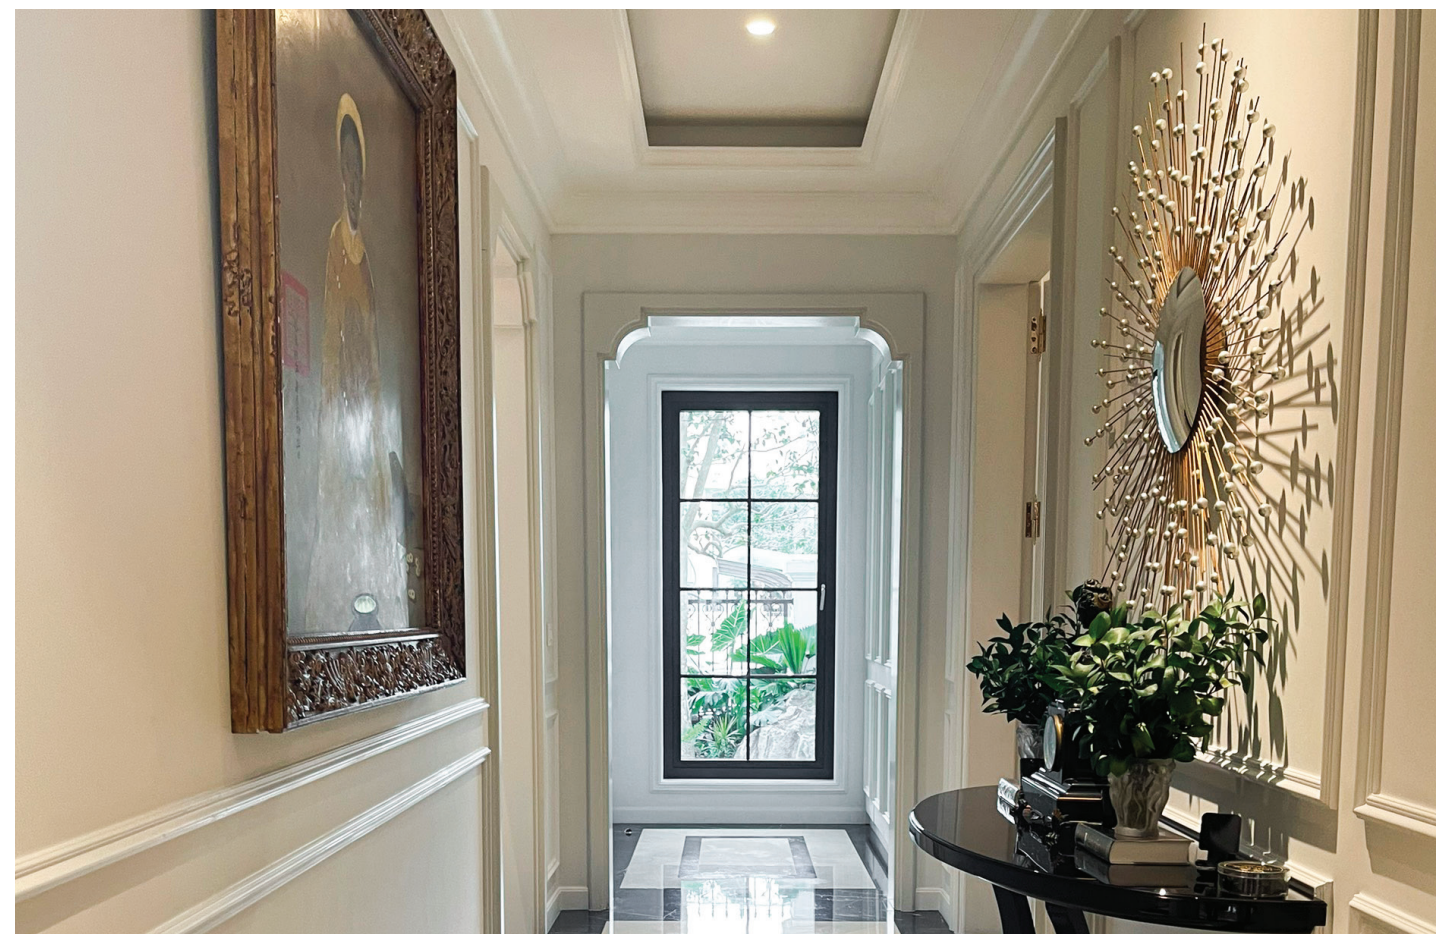

Không Gian

TRẢI NGHIỆM ĐẲNG CẤP

Được ví như thành phố Venice xinh đẹp, Vinhomes Riverside mở ra một không gian sống hoàn hảo cho giới thượng lưu, trong đó tiểu khu Hoa Phượng sở hữu phong cách thiết kế độc đáo nhất, mô phỏng hình ảnh “giọt nước bên mặt sông” cho cộng đồng thành đạt với phong cách sống đẳng cấp.

Đây cũng là nơi đi về của gia chủ - một trong những nhà kinh doanh xuất chúng trong lĩnh vực thép. Căn biệt thự được thiết kế dành cho gia đình với 3 thế hệ.